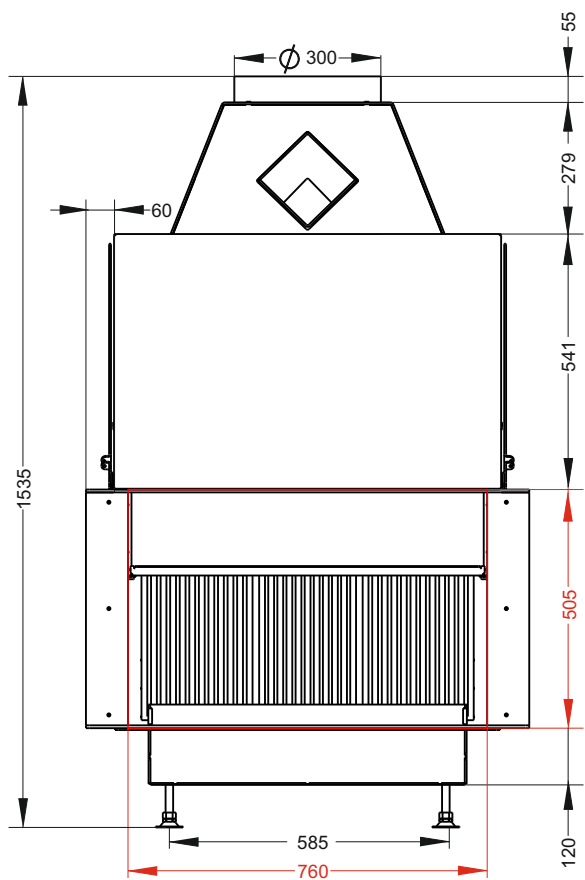

ТОПКА **О**ТКРЫТАЯ **П**ОДОВАЯ с **С**еткой
ОЗС 75\50

ТЕХНИЧЕСКИЕ ДАННЫЕ

■ Габаритные размеры	Ш-938мм*В-1535мм*Г-779мм
■ Размер проёма для дверки	Ш-760мм *В-505мм
■ Диаметр дымового патрубка	Ø300 мм
■ Футеровка	Панели 3Д
■ Вес	323кг
■ В комплекте ножки, регулируемые по высоте	
■ Гарантия 5 лет при условии соблюдения прилагаемой инструкции и СНиП	