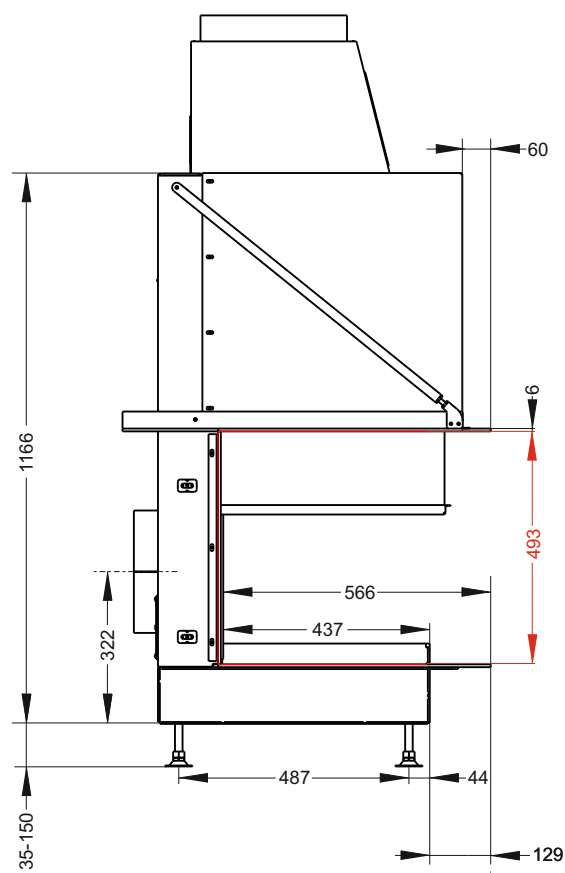

ТОПКА **О**ТКРЫТАЯ **П**ОДОВАЯ с **С**еткой
ОЗС 75\50

ТЕХНИЧЕСКИЕ ДАННЫЕ

■ Габаритные размеры	Ш-938мм*В-1535мм*Г-779мм
■ Размер проёма для дверки	Ш-760мм *В-505мм
■ Диаметр дымового патрубка	Ø300 мм
■ Футеровка	Панели 3Д
■ Вес	323кг
■ В комплекте ножки, регулируемые по высоте	
■ Гарантия 5 лет при условии соблюдения прилагаемой инструкции и СНиП	