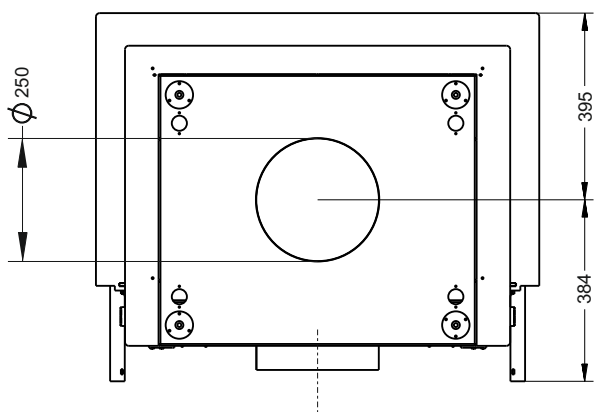

ТОПКА **О**ТКРЫТАЯ **П**ОДОВАЯ с **С**еткой
ОЗС 75\50

ТЕХНИЧЕСКИЕ ДАННЫЕ

■ Габаритные размеры	Ш-938мм*В-1535мм*Г-779мм
■ Размер проёма для дверки	Ш-760мм *В-505мм
■ Диаметр дымового патрубка	Ø300 мм
■ Футеровка	Панели 3Д
■ Вес	323кг
■ В комплекте ножки, регулируемые по высоте	
■ Гарантия 5 лет при условии соблюдения прилагаемой инструкции и СНиП	